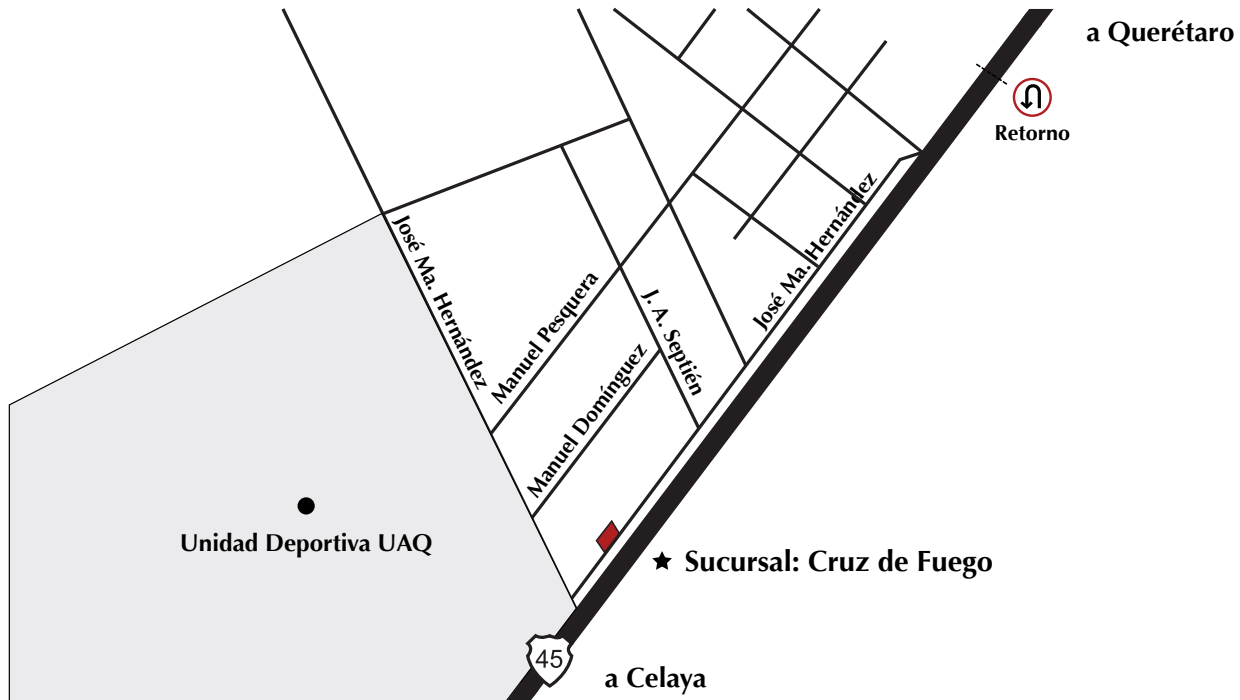

Sucursal: Cruz de Fuego.

Calle José María Hernández #102,
Colonia Cruz de Fuego, C.P. 76912,
Corregidora, Querétaro, México.
Teléfono: +52 (442) 196-8407.

info@autopartesberry.com www.autopartesberry.com

Como llegar a Sucursal: Cruz de Fuego.

Desde Querétaro: Tomar carretera libre a Celaya (Carretera Estatal 45), tomar salida a Colonia Cruz de Fuego por Calle José María Hernández, 400 metros después encontrará la Sucursal: Cruz de Fuego.

Desde Celaya: Tomar carretera libre a Querétaro (Carretera Estatal 45), retornarse en "Puente Candiles", tomar salida a Colonia Cruz de Fuego por Calle José María Hernández, 400 metros después encontrará la Sucursal: Cruz de Fuego.